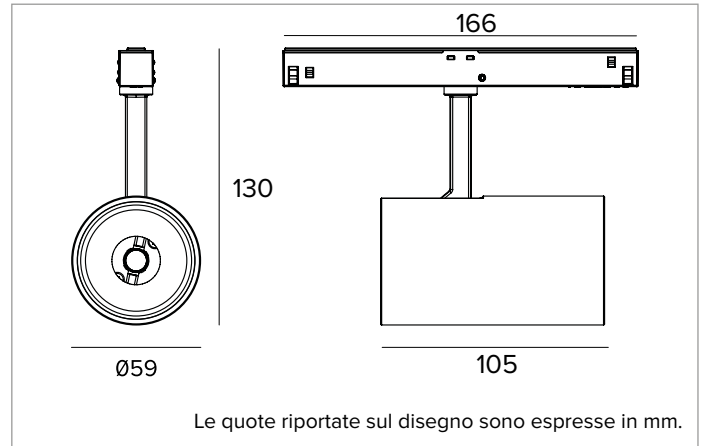

1T9068EL | FORTYEIGHT Label 6

Proiettore professionale orientabile a LED, alimentato a bassissima tensione

	3000K	H(m)	D(m)	Emax(lx)		
	Ra90		14°			
	Fixture Power	16W	1	0.25	16286	
	Source Flux	1596lm	2	0.49	4071	
	Fixture Flux	1314lm	3	0.74	1810	
	Efficacy	81lm/W	4	0.99	1018	
TS1977	I _{max} =10204cd/klm	I _{max}	16286cd	5	1.23	651

CCT nominale: 3000K

SDCM: 1,5

Durata utile (L80/B10): >50000h tq +25°C

CARATTERISTICHE ILLUMINOTECNICHE

SP - ottica di precisione con anello cut off in silicone nero. Versione con lente in PMMA trasparente.

Corpo in pressofusione di alluminio verniciato. Orientabilità del corpo ottico da 0° a 90° sul piano verticale, di 360° su quello orizzontale, con blocco del puntamento a frizione.

Colore e finitura: Nero profondo

Dimensioni: D=59mm

Peso: 0,2Kg

Versione: BRACCIO LUNGO ON-OFF

Grado di protezione: IP20

CARATTERISTICHE ELETTRICHE

Alimentazione elettronica ON-OFF a binario.

Potenza apparecchio: 16W

Alimentazione: 48Vdc